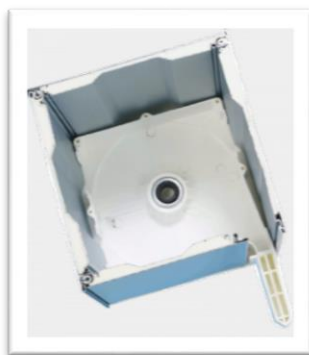

УНУТРАШЊА АЛУМИНИЈУМСКА РОЛЕТНА

ОПИС

Унутрашња термоизолована алуминијумска кутија израђена је од алуминијума у стандардним бојама:

- бела,
- браон 8014,
- браон 8017,
- сива 7016 и
- сива 9006.

Поред стандардних боја, постоји и могућност избора **боја по РАЛ-у**.

Термоизолована
алуминијумска кутија

Thermoinsulated Al box

INSIDE ALUMINIUM SHUTTERS

DESCRIPTION

Inside thermo insulated Al boxes are made of aluminum in standard colors:

- white,
- brown RAL 8014,
- brown RAL 8017,
- gray RAL 7016 and
- gray RAL 9006.

In addition to standard colors, there is a choice of colors according to **RAL card**.

Тип производа	Опис вођице	Опис ламеле
Ал TERMO CLASIC 147x147, 172x172, 195x195	Ал вођица 22x53	Ал ламела са полиуретаном 9x39
	Ал равна вођица 22x53+100	
	Ал вођица 56,5x22+46	
Ал TERMO ECO 155x155, 185x185, 205x205	Ал вођица 22x53	Ал ламела са полиуретаном 9x39
	Ал равна вођица 22x53+100	
	Ал вођица 56,5x22+46	

Product type	Guide	Slat
Ал TERMO CLASIC 147x147, 172x172, 195x195	Al guide 22x53	Al slat with polyurethane 9x39
	Al guide 22x53+100	
	Al guide 56,5x22+46	
Ал TERMO ECO 155x155, 185x185, 205x205	Al guide 22x53	Al slat with polyurethane 9x39
	Al guide 22x53+100	
	Al guide 56,5x22+46	

Димензије кутије Box dimensions	Максимална висина (Ал ламела) Maximum height (Al slat)
Al TERMO CLASIC 147x147	1600 mm
Al TERMO CLASIC 172x172	2400 mm
Al TERMO CLASIC 195x195	2800mm

Димензије кутије Box dimensions	Максимална висина (Ал ламела) Maximum height (Al slat)
Al TERMO ECO 155x155	1850 mm
Al TERMO ECO 185x185	2800 mm
Al TERMO ECO 205x205	3050 mm